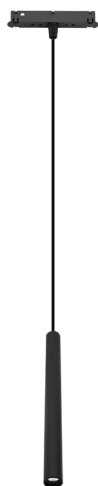

TUBO DL

3 leta
garancije

Dolžina kabla: 1 m
opcijsko tudi več

SPLOŠNE ZNAČILNOSTI

BARVA:

Napajalna napetost	: 48 V, DC
Čas do polne svetilnosti	: 1 s
Življenjska doba	: 50 000 h
Število vklopov pred prenehanjem delovanja	: 30 000 x
Zatamnjevanje	: Ne, opcijsko: PUSH-DIMM, DALI
Stopnja zaščite	: IP20
Delovna temperatura	: od -5°C do + 40°C
Material	: Aluminij, PMMA, plastika
Način uporabe	: Namestitev na magnetno tračnico

DODATNE MOŽNOSTI

Daljsinska regulacija osvetljenosti
Obešalni pribor za magnetno tračnico

TEHNIČNE LASTNOSTI

MODEL	MOČ	SVETLOBNI TOK	UČINKOVITOST	BARVA SVETLOBE	CRI	UGR	IZSTOPNI KOT	PF	DIMENZIJA a x b
DL10 DIMM W	10 W	900 lm	90 lm / W	3000 K	Ra>80	<23	15°	>0.95	Ø 50 x 300 mm
DL10 DIMM B	10 W	900 lm	90 lm / W	3000 K	Ra>80	<23	15°	>0.95	Ø 50 x 300 mm
DL12 B	12 W	1080 lm	90 lm / W	3000 K	Ra>80	<23	15°	>0.95	Ø 50 x 300 mm
DL18 W / B	18 W	1620 lm	90 lm / W	3000 K	Ra>80	<23	15°	>0.95	Ø 50 x 300 mm
DL18 DIMM B	18 W	1620 lm	90 lm / W	CCT 3000-5000 K	Ra>80	<23	15°	>0.95	Ø 50 x 300 mm