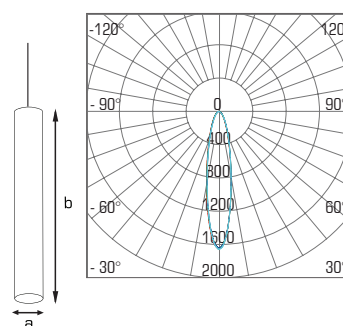

TUBO DL

3 leta
garancije

Dolžina kabla: 1 m
opcijsko tudi več

SPLOŠNE ZNAČILNOSTI

BARVA:

Napajalna napetost	: 48 V, DC
Čas do polne svetilnosti	: 1 s
Življenjska doba	: 50 000 h
Število vklopov pred prenehanjem delovanja	: 30 000 x
Zatamnjevanje	: Ne, opcijsko: PUSH-DIMM, DALI
Stopnja zaščite	: IP20
Delovna temperatura	: od -5°C do + 40°C
Material	: Aluminij, PMMA, plastika
Način uporabe	: Namestitev na magnetno tračnico

DODATNE MOŽNOSTI

Daljsinska regulacija osvetljenosti
Obešalni pribor za magnetno tračnico

TEHNIČNE LASTNOSTI

MODEL	MOČ	SVETLOBNI TOK	UČINKOVITOST	BARVA SVETLOBE	CRI	UGR	IZSTOPNI KOT	PF	DIMENZIJA a x b
DL10 DIMM W	10 W	900 lm	90 lm / W	3000 K	Ra>80	<23	15°	>0.95	Ø 50 x 300 mm
DL10 DIMM B	10 W	900 lm	90 lm / W	3000 K	Ra>80	<23	15°	>0.95	Ø 50 x 300 mm
DL12 B	12 W	1080 lm	90 lm / W	3000 K	Ra>80	<23	15°	>0.95	Ø 50 x 300 mm
DL18 W / B	18 W	1620 lm	90 lm / W	3000 K	Ra>80	<23	15°	>0.95	Ø 50 x 300 mm
DL18 DIMM B	18 W	1620 lm	90 lm / W	CCT 3000-5000 K	Ra>80	<23	15°	>0.95	Ø 50 x 300 mm